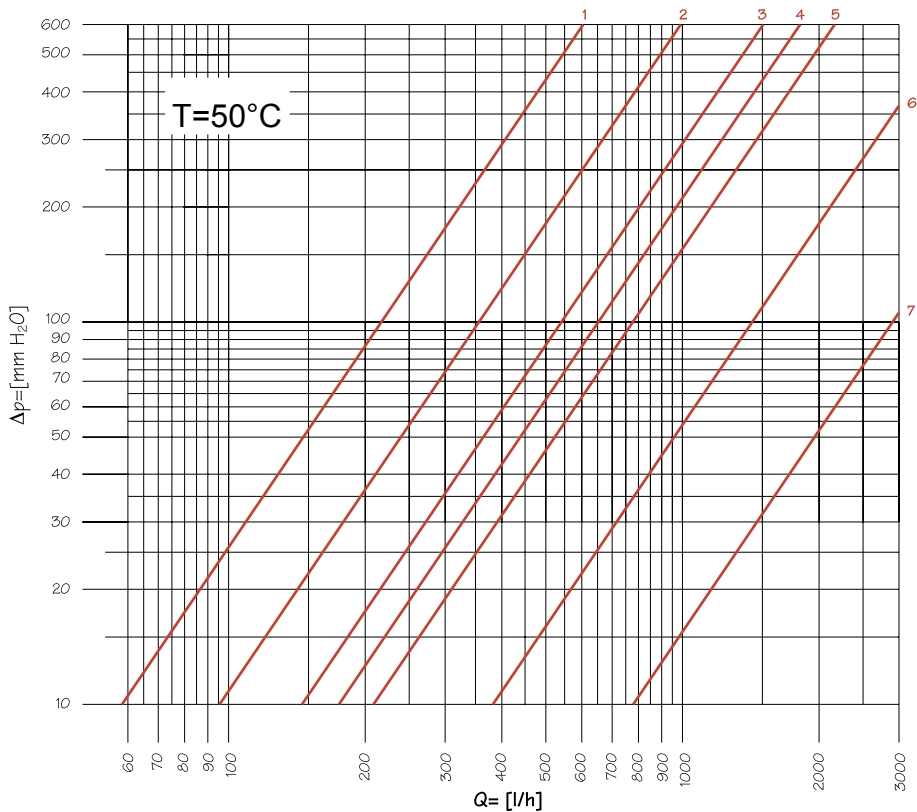

n°	Ø
1	14 x 2
2	16 x 2
3	18 x 2
4	20 x 2,5
5	20 x 2
6	26 x 3
7	32 x 3

**R999  
TUBO MULTI-  
STRATO  
T= 10°C**

7-7

Tubi in PE-X Al PE-X  
PE-X Al PE-X pipe  
Tuyaux en PE-X Al PE-X  
PE-X Al PE-X Rohr  
Tubo de PE-X Al PE-X  
Tubo em PE-X Al PE-X  
Leidingen in PE-X Al PE-X  
Металлопластиковая Труба  
**Trubka PE-X Al PE-X**  
Rura PE-X Al PE-X

**R999  
TUBO MULTI-  
STRATO  
T= 50°C**

n°	Ø
1	14 x 2
2	16 x 2
3	18 x 2
4	20 x 2,5
5	20 x 2
6	26 x 3
7	32 x 3

n°	Ø
1	14 x 2
2	16 x 2
3	18 x 2
4	20 x 2,5
5	20 x 2
6	26 x 3
7	32 x 3

**R999**  
**TUBO MULTI-**  
**STRATO**  
**T= 80°C**